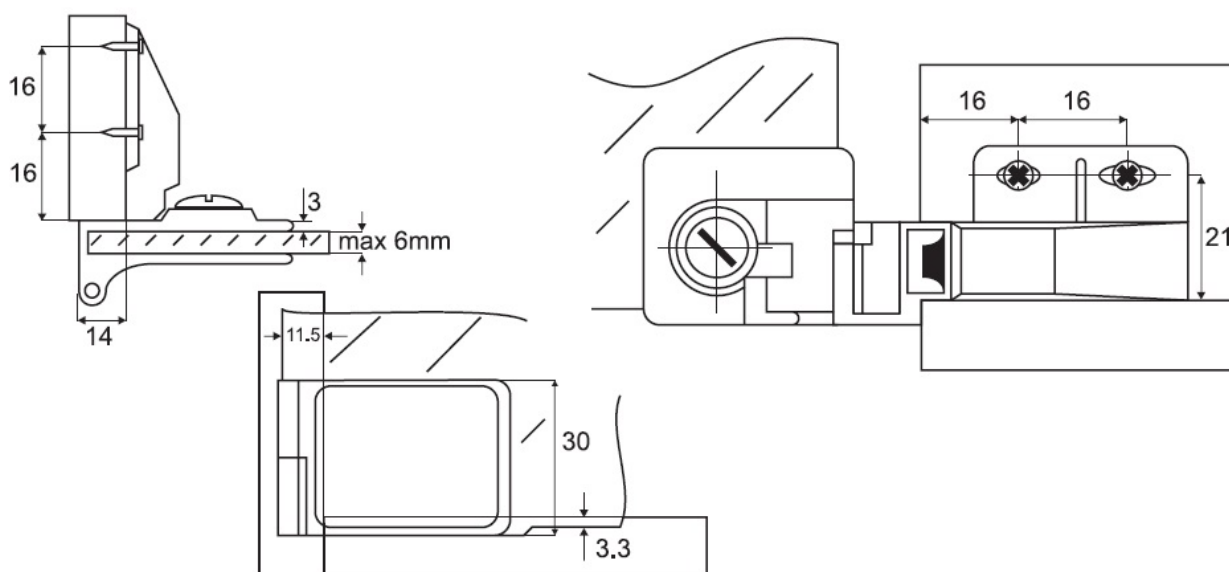

PRODUCT SHEET

Description:

Glass Door Hinge D-16, CPL, F/Overlay Door, L/R, W/Cushions

Item number:

15.06.415-0

Units	Box	Carton	HS Code	Barcode
Pair	50	150	8302100090	 5704866055321

SISO A/S

Mileparken 11
DK-2740 Skovlunde
Denmark
VAT: DK 24786013

Phone +45 45 830 900

www.siso.dk
siso@siso.dk

Danske Bank
Nytorv Branch
Copenhagen
SWIFT: DABADKKK

Account no.
4180 3112 112936
IBAN Account
DK7230003112112936